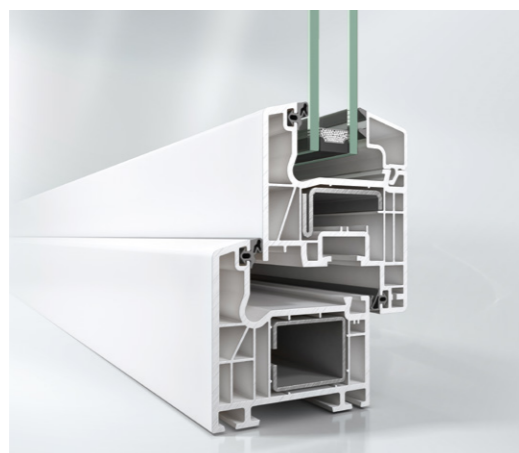

### Piękny wygląd

Okna z tworzywa sztucznego PVC-U systemu Schüco CT 70 urzekają swoją ponadczasową linią oraz smukłą budową profilu. Dwa różne style i dwie serie systemu CT 70: Classic i Rondo oraz szeroka paleta kolorów i oklein zapewniają wyjątkową swobodę projektowania wnętrza i elewacji. Możliwość operowania kolorystyką i detalem to dodatkowe akcenty, których wykorzystanie pozwala podkreślić własny styl i oryginalność. Wybór akcesoriów, różne kształty listew przyszybowych, szprosły okienne, wysokiej jakości szyby zespolone, rolety oraz możliwość wykonania skrzydła w innym kolorze niż ramy, pozwalają sprostać różnym oczekiwaniom.