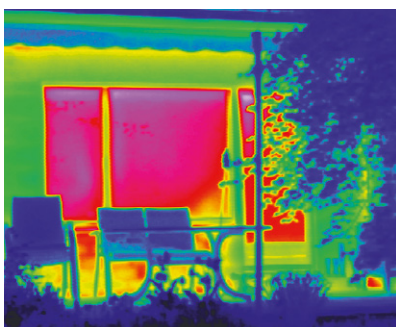

Zdjęcie termograficzne pokazuje wyraźnie miejsca, przez które energia zużywana na ogrzewanie domu przedostaje się na zewnątrz.

Wymiana starych okien na nowe w systemie Schüco CT 70 potwierdza wysokie korzyści energetyczne wynikające z dokonanej inwestycji.