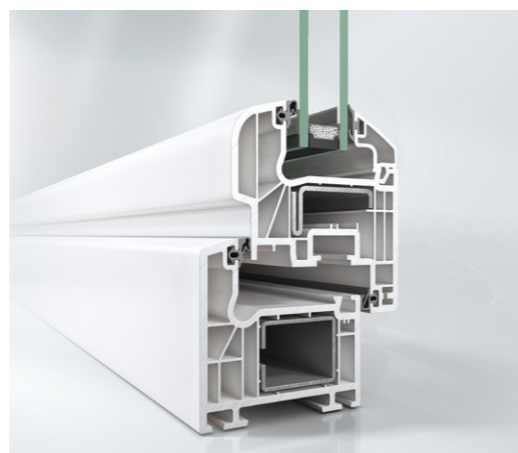

Schüco CT 70 Classic  
Klasyczna linia skrzydła i oszczędna forma zgodna z oczekiwaniami nowoczesnej architektury.

Schüco CT 70 Rondo  
Lekko wypukła, miękka linia skrzydła prowadzi do optycznego zwężenia i tak już wąskich profili okiennych.