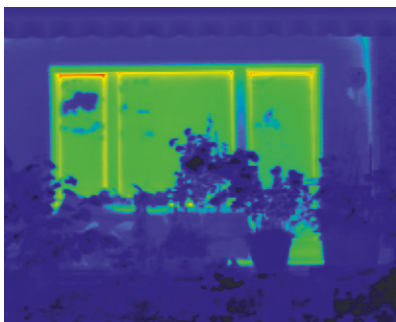

Wymiana starych okien na nowe w systemie Schüco CT 70 potwierdza wysokie korzyści energetyczne wynikające z dokonanej inwestycji.