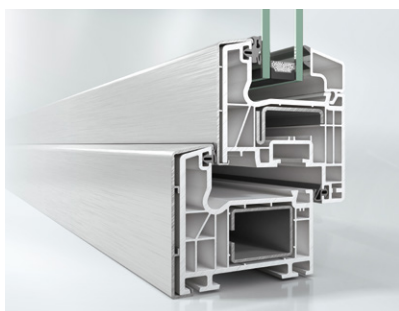

Schüco CT 70 TopAlu

Inne możliwości aranżacyjne dzięki trwałej okładzinie aluminiowej anodowanej lub lakierowanej na dowolny kolor z palety RAL.