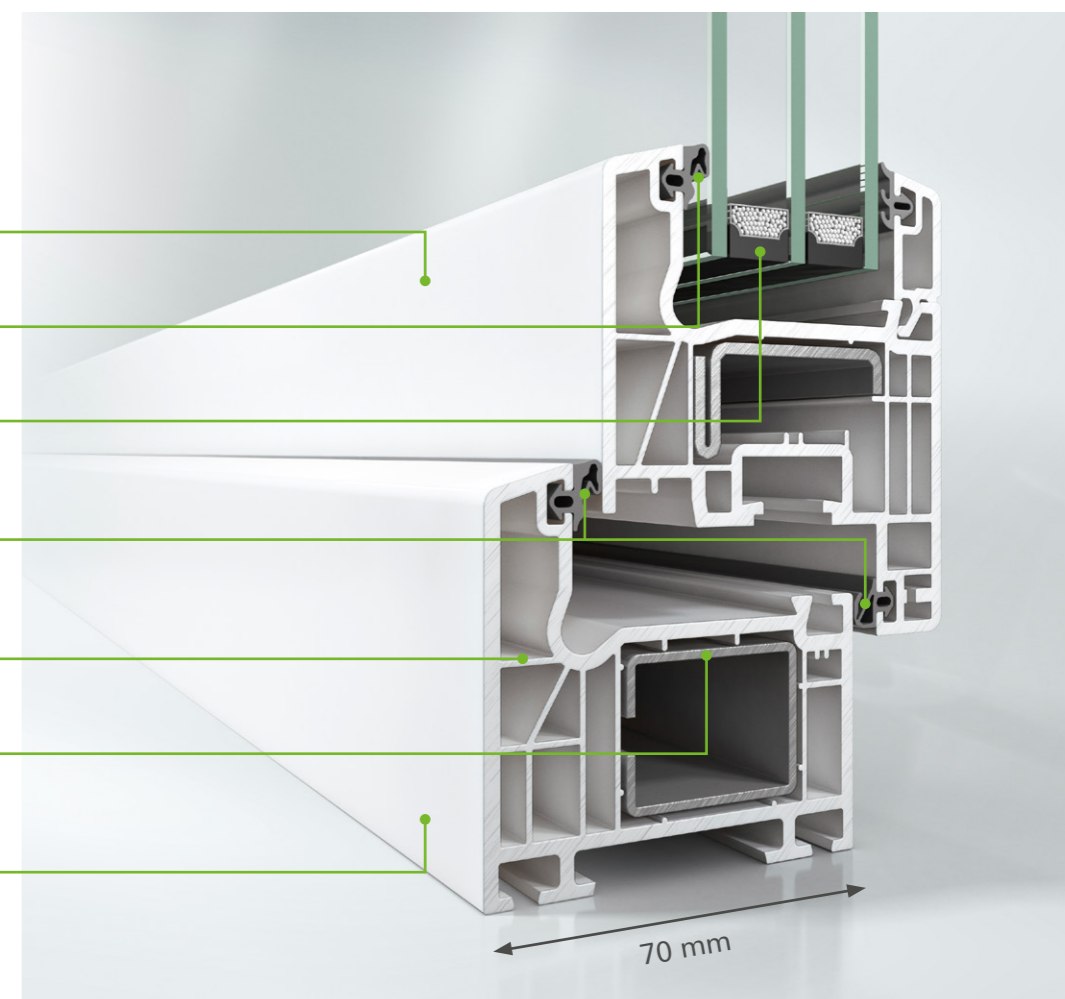

*Schüco CT 70 Classic

Przekonujące wzornictwo

Okno w minimalistycznej wersji Classic* odpowiada współczesnej architekturze, natomiast lekko wypukły kontur skrzydła Rondo podkreśla lekkość konstrukcji okna. Mało widoczne, jasnoszare uszczelki oraz głęboko osadzona krawędź szyby zespolonej sprawiają, że profile okienne są odbierane jako jeszcze węższe.

Ochrona przed zimnem

Innowacyjne profile wykonane w technologii 5 komorowej o głębokości zabudowy 70 mm zapewniają wysoką izolacyjność termiczną. Dwie płaszczyzny uszczelnienia oraz głęboko osadzona szyba wpływają dodatkowo na obniżenie zużycia energii. Wysokiej jakości szyba zespolona minimalizuje straty ciepła zachowując jednocześnie wysoką przezroczystość.

Przytulne mieszkanie

System uszczelnienia z dwoma uszczelkami przyglowymi oraz specjalne właściwości szyby

zespolonej pozwalają uzyskać doskonałą ochronę przed hałasem, deszczem oraz wiatrem. W razie potrzeby można dodatkowo, bez problemu zwiększyć izolacyjność akustyczną, wykorzystując do tego specjalne szyby zespolone.

Trwałe i ekologiczne

Mocne i odporne na korozję profile stalowe w ramie i w skrzydle zapewniają stabilność, bezpieczeństwo użytkowania oraz trwałość okna. Niewielkie zużycie energii, niska emisja dwutlenku węgla do atmosfery oraz łatwość recyklingu mają duży wpływ na ograniczenie zanieczyszczenia środowiska naturalnego.

Łatwość utrzymania czystości

Gładkie i odporne na działanie warunków atmosferycznych powierzchnie zewnętrzne sprawiają, że Państwa okna przy niewielkim nakładzie pracy potrzebnym do ich umycia będą wyglądały jak nowe, również po wielu latach.